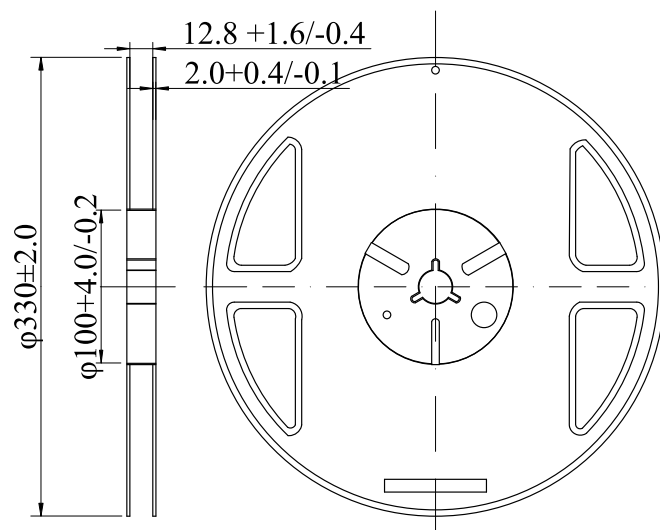

封装、卷带、卷带方向

SOP-8 150MIL (2,000个/卷)

• 封装

Unit : mm

• 卷带

• 包装卷带方向