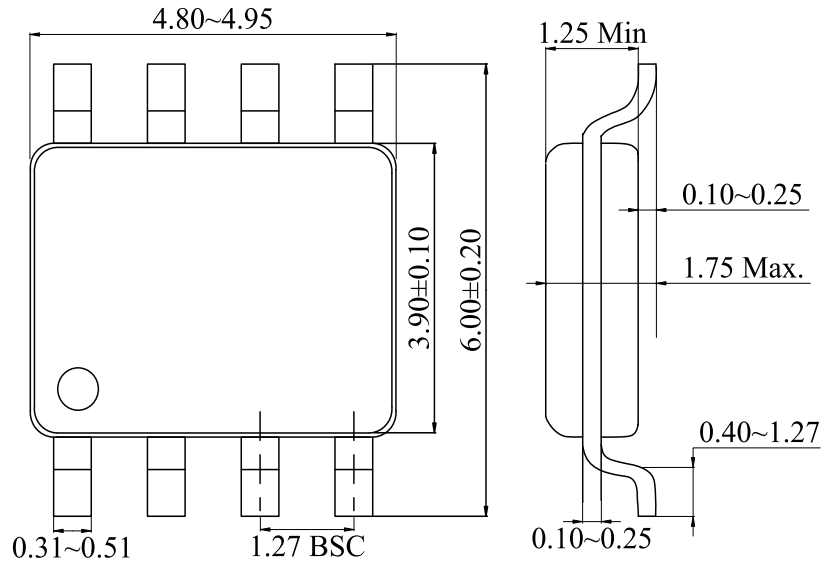

封装、卷带、卷带方向

SOP-8 150MIL (2,000个/卷)

• 封装

Unit : mm

• 卷带

• 包装卷带方向